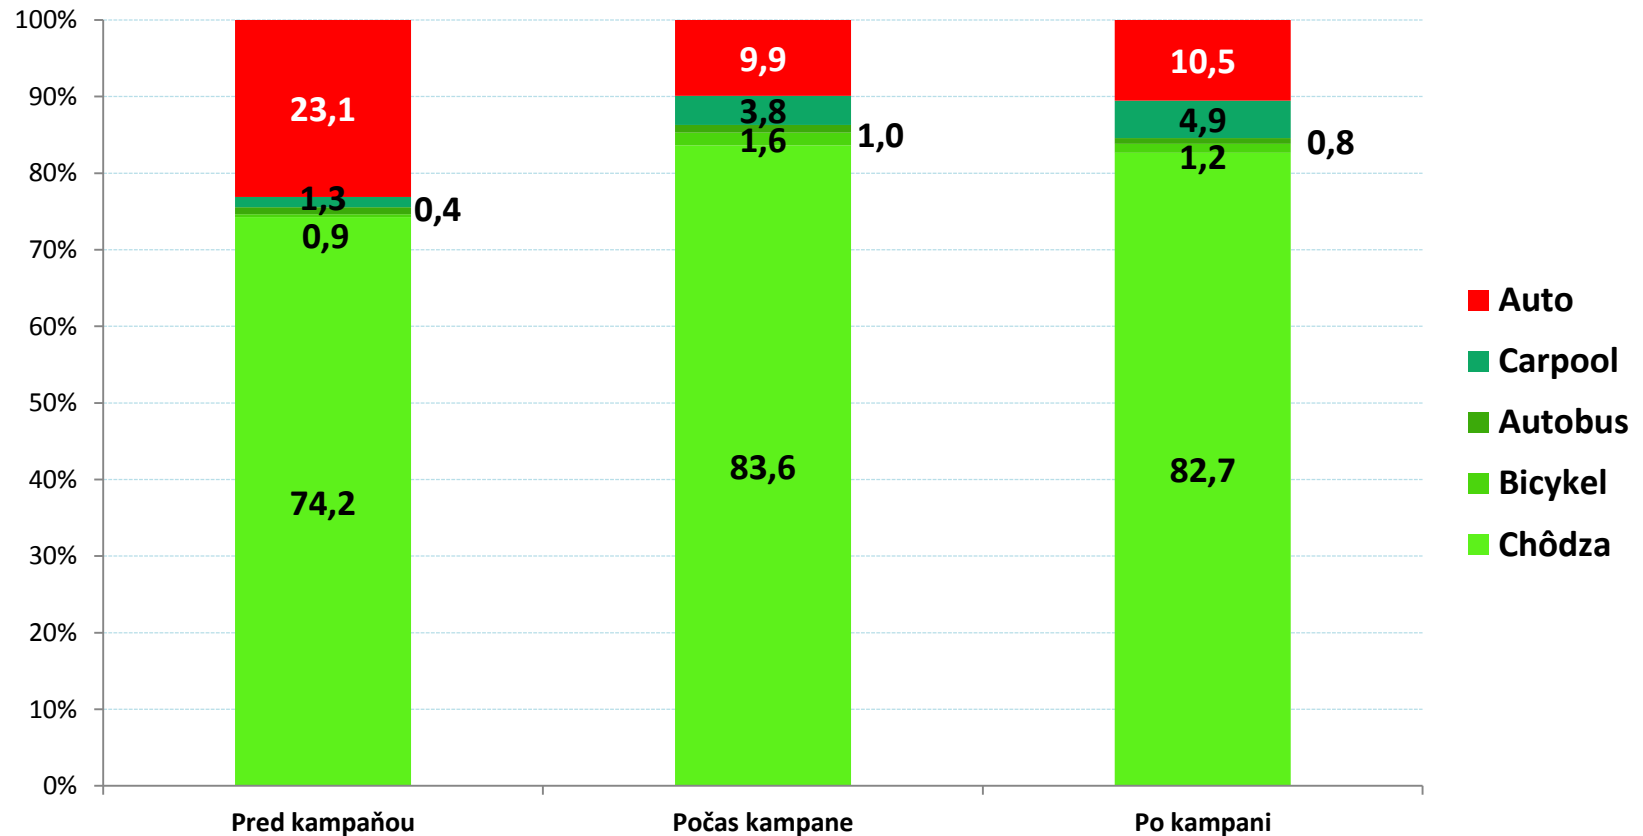

 17 Školy

Vyberte školu/rok:

The
**TRAFFIC SNAKE GAME
NETWORK**

Dobré výsledky...

Výsledky v Žiline

- ZŠ s MŠ Brodno
- ZŠ Gaštanová
- ZŠ Námestie mladosti

Výsledky v praxi

- Pred kampaňou