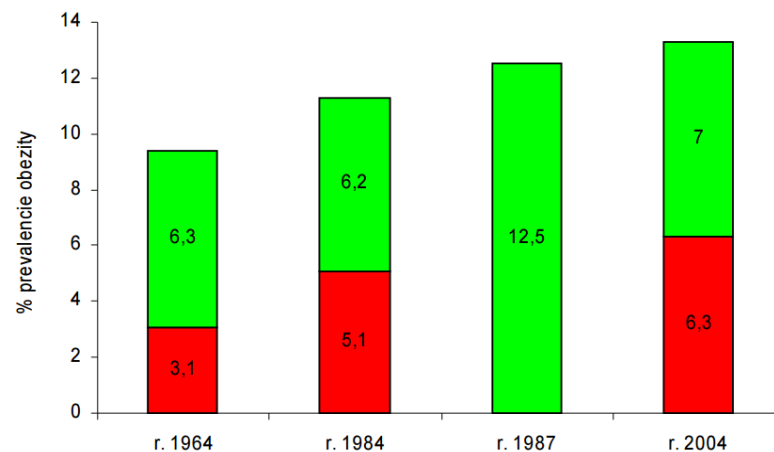

The
**TRAFFIC SNAKE GAME
NETWORK**

DOPRAVA VYTVÁRA ĎALŠIU DOPRAVU

- Dopravné správanie rodičov má významný vplyv na deti a ich voľbu dopravného prostriedku.

Ciele kampane

- Veľa detí je každodenne vozených do školy rodičmi autom aj keď bývajú v dochádzkovej vzdialenosti pešou chôdzou.
- Dopravné návyky si ľudia vytvárajú už v detskom veku – „čo sa za mladi naučíš...“