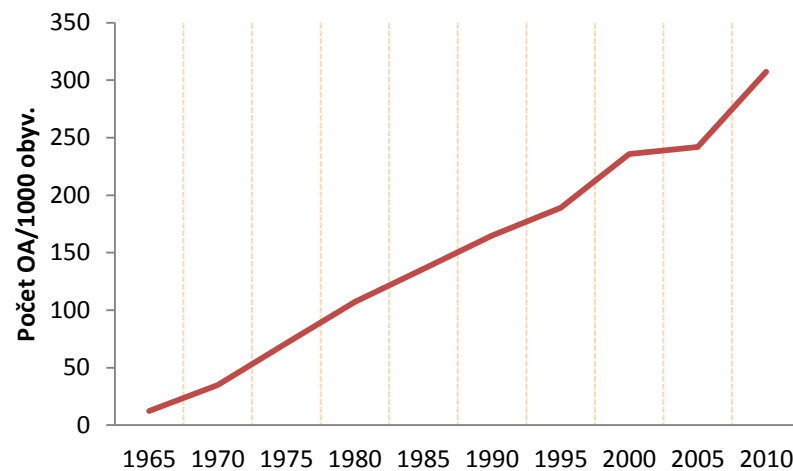

Čo je to hra S hadom na zebre?

- Hra S hadom na zebre je súčasťou európskej kampane, do ktorej je zapojených viac ako 1500 škôl z 19 európskych krajín.
- Na jar tohto roku pritom prebieha už štvrté kolo tejto hry.

Ciele kampane

- Deti sú dôležitá cieľová skupina pre zmenu dopravného správania.

Čoraz viac rodičov vozí svoje deti do školy pretože dochádzanie do školy sa stáva každým dňom nebezpečnejším, pretože čoraz viac rodičov vozí svoje deti do školy autom...

The
**TRAFFIC SNAKE GAME
NETWORK**

DOPRAVA VYTVÁRA ĎALŠIU DOPRAVU

- Dopravné správanie rodičov má významný vplyv na deti a ich voľbu dopravného prostriedku.

Ciele kampane

- Veľa detí je každodenne vozených do školy rodičmi autom aj keď bývajú v dochádzkovej vzdialenosti pešou chôdzou.
- Dopravné návyky si ľudia vytvárajú už v detskom veku – „čo sa za mladi naučíš...“