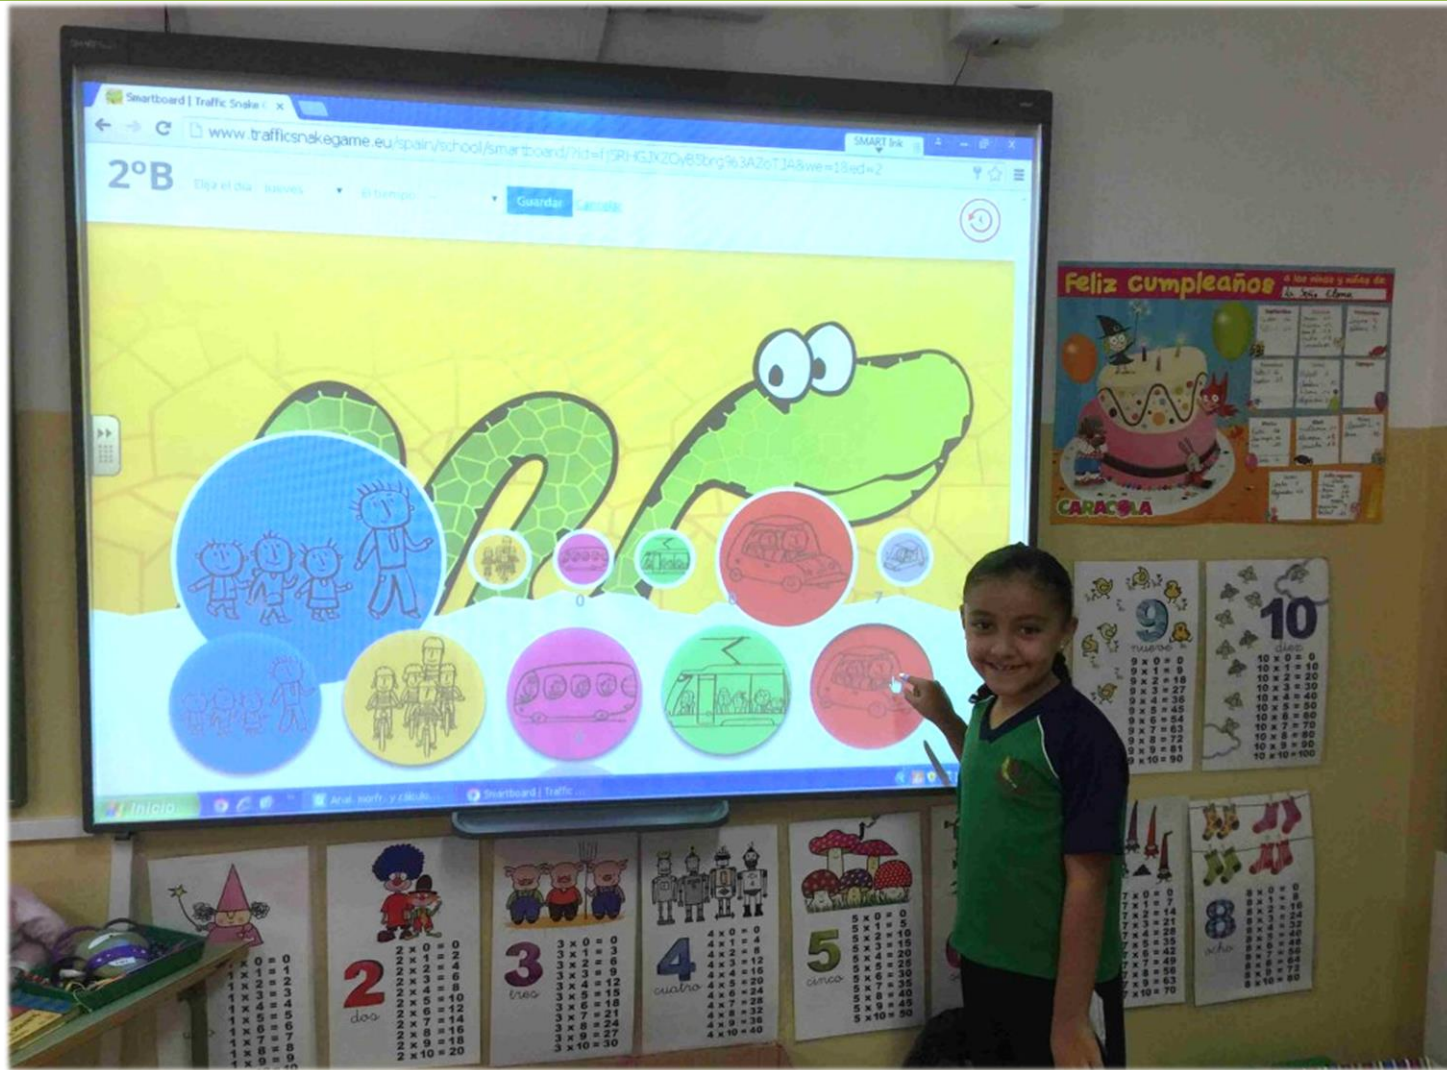

Čo je to hra S hadom na zebre?

- Hra S hadom na zebre je súčasťou európskej kampane, do ktorej je zapojených viac ako 1500 škôl z 19 európskych krajín.
- Na jar tohto roku pritom prebieha už štvrté kolo tejto hry.

Materiály pre kampaň

The
**TRAFFIC SNAKE GAME
NETWORK**

Zbieranie dát

The
**TRAFFIC SNAKE GAME
NETWORK**

Zbieranie dát

Zdroj: COLEGIO CONCERTADO SAN DANIEL

The
**TRAFFIC SNAKE GAME
NETWORK**

Zapojené školy