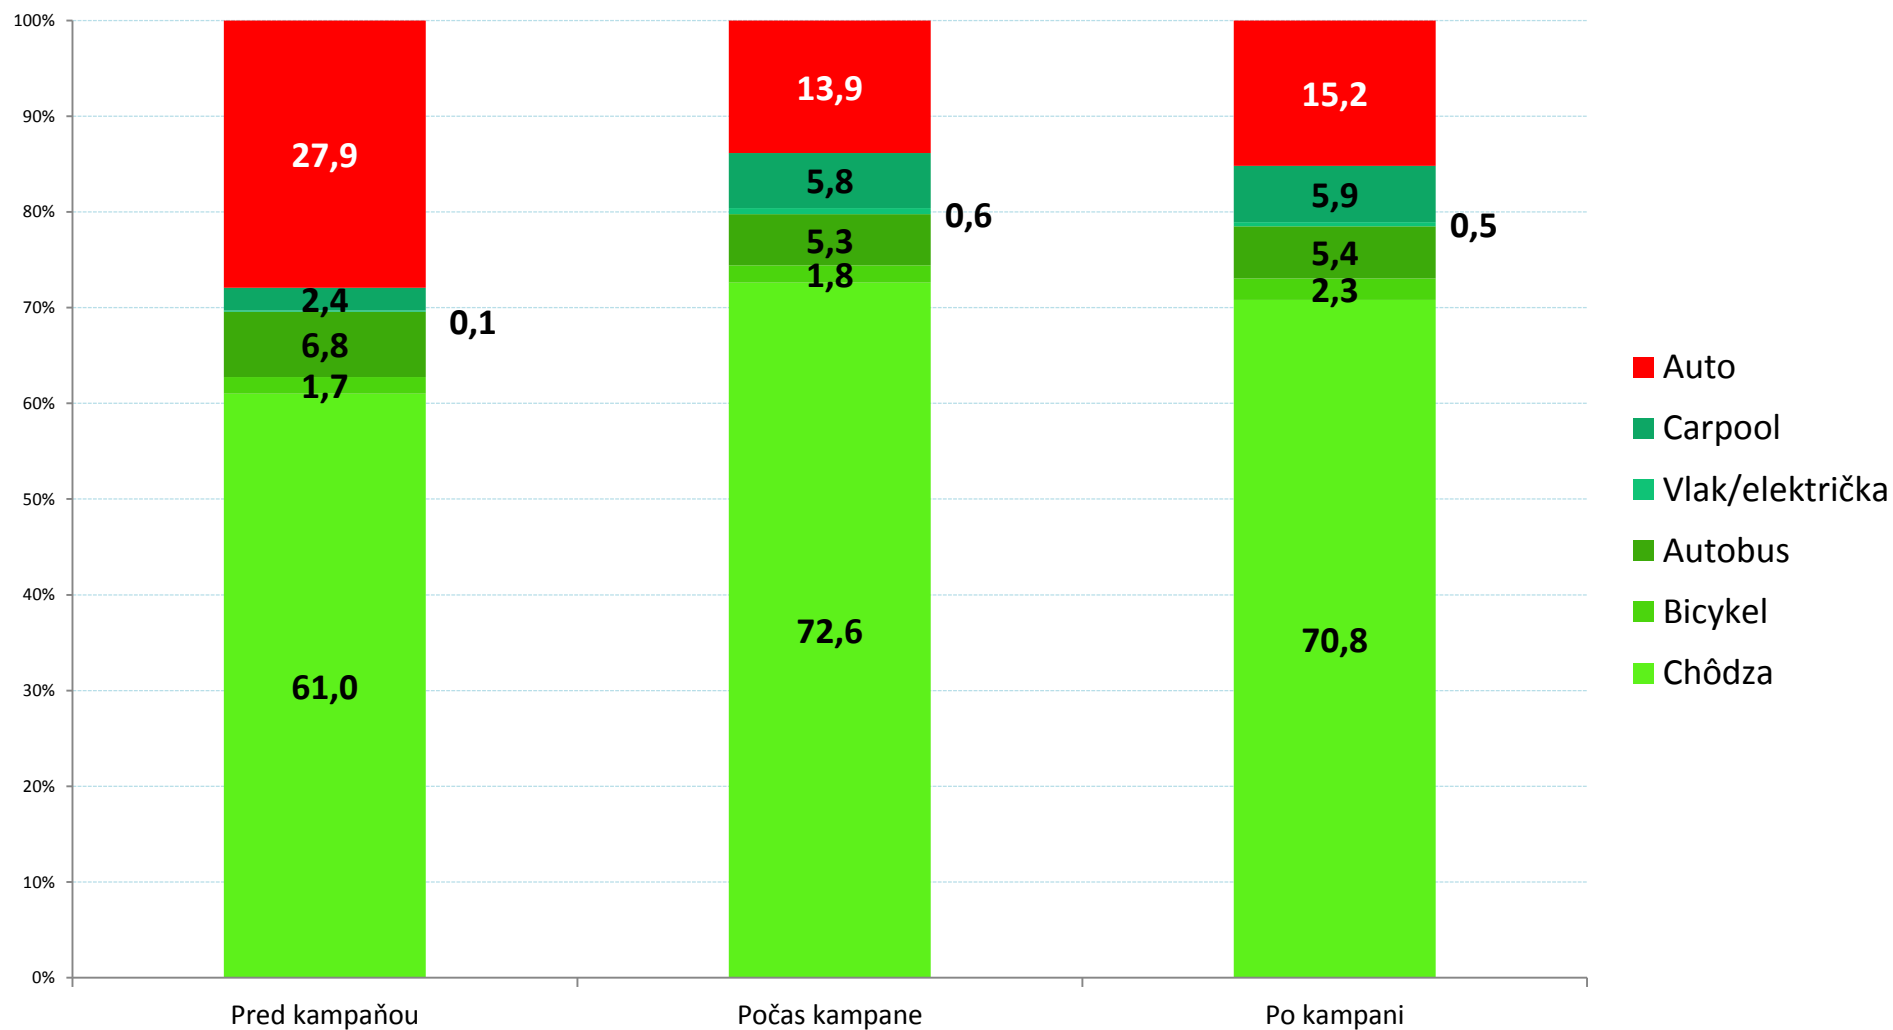

S HADOM
NA ZEBRI

Odkazy | Často kladené otázky (FAQ) | Prihlásenie

ÚVOD | HRA ▾ | SIĚŤ | ŠKOLY | PARTNERI | REGISTRÁCIA | NA STIAHNUTIE | KONTAKT

Školy

Pozrite na mapu, ktoré školy hrajú hru tento školský rok.

 17 Školy

Vyberte školu/rok:

The
**TRAFFIC SNAKE GAME
NETWORK**

Dobré výsledky...

Výsledky v Žiline

- ZŠ s MŠ Brodno
- ZŠ Gaštanová
- ZŠ Námestie mladosti

Výsledky v praxi

- Pred kampaňou